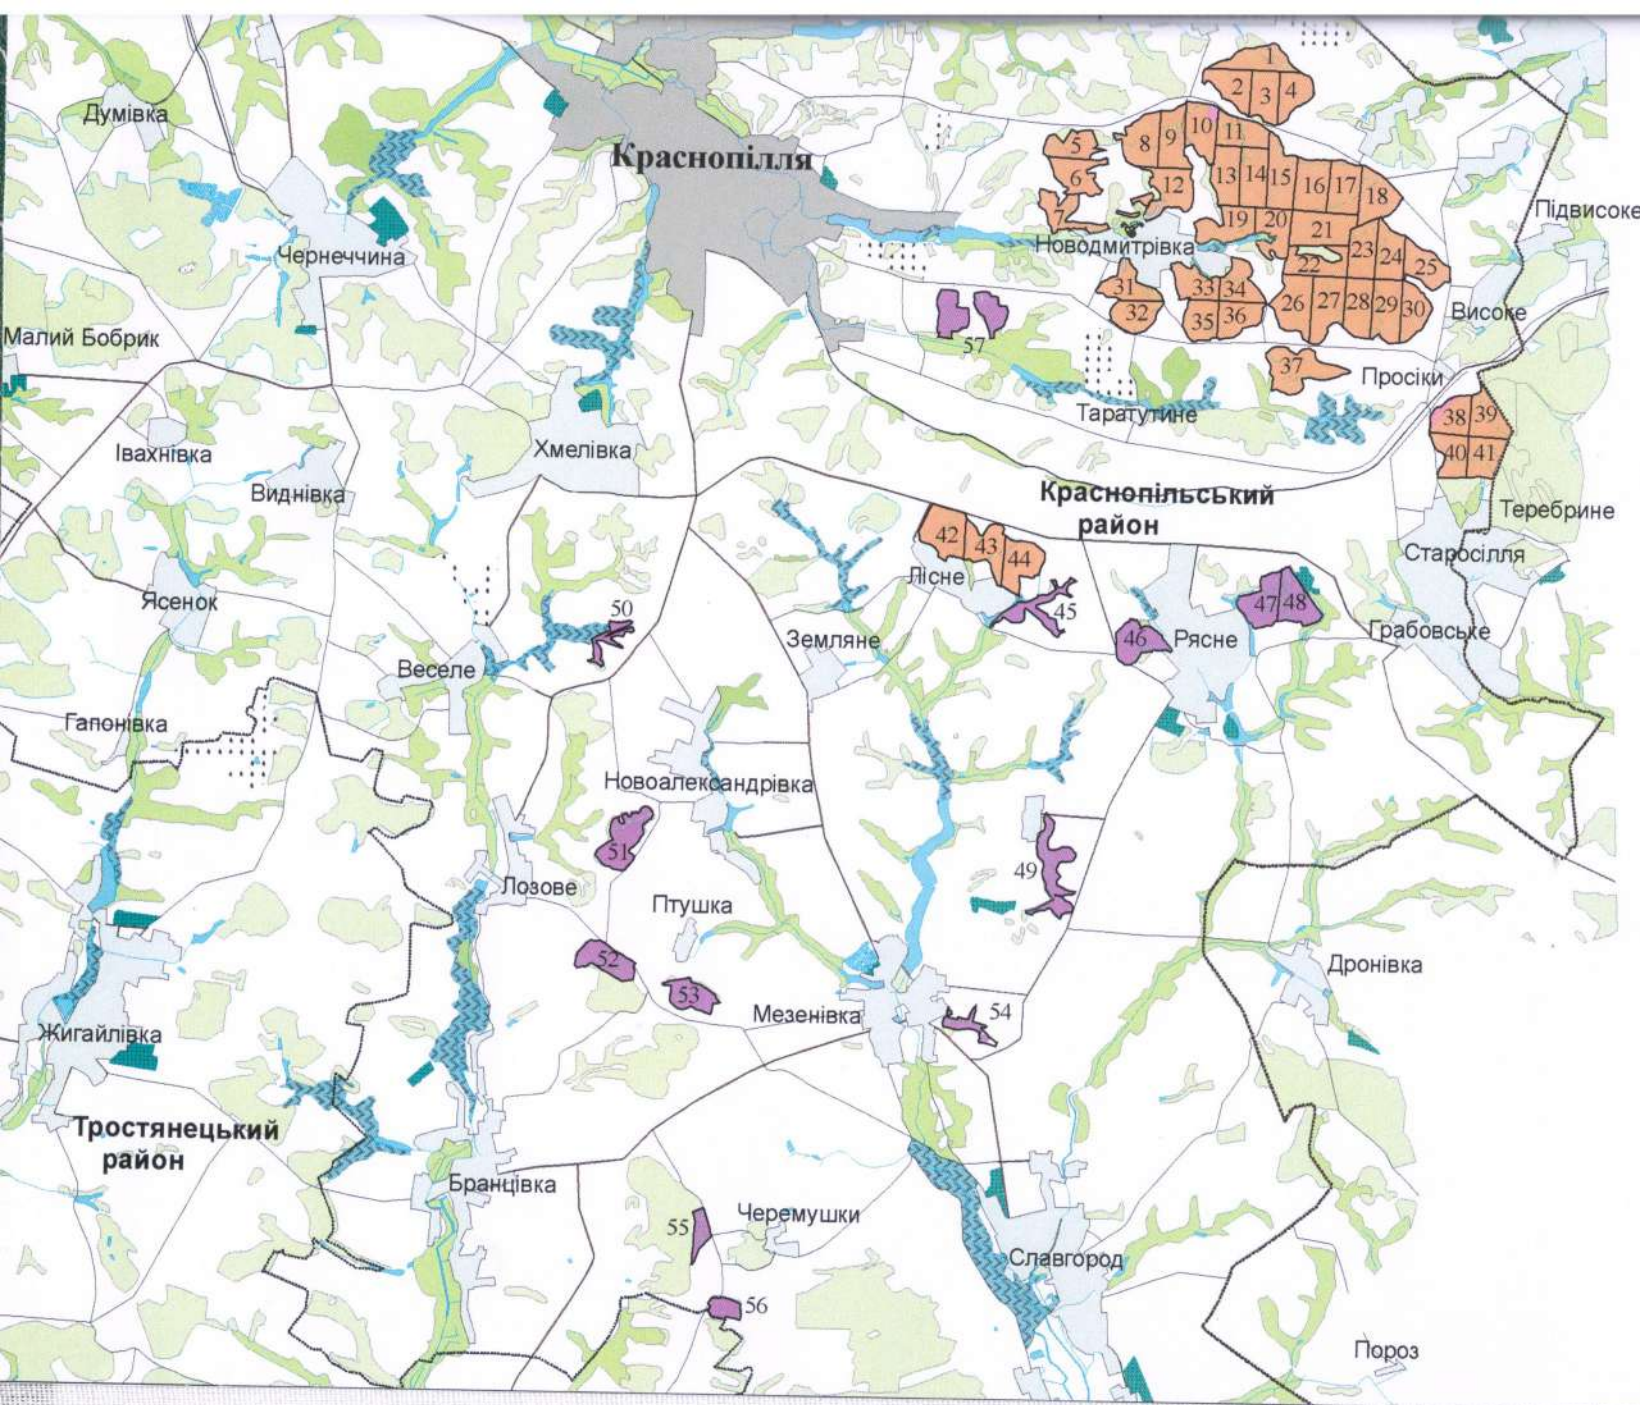

ДЕРЖАВНЕ АГЕНТСТВО ЛІСОВИХ РЕСУРСІВ УКРАЇНИ

СУМСЬКЕ ОБЛАСНЕ УПРАВЛІННЯ ЛІСОВОГО ТА МИСЛИВСЬКОГО ГОСПОДАРСТВА

ПЛАН ЛІСОНАСАДЖЕНЬ

ДП "КРАСНОПІЛЬСЬКИЙ ЛІСГОСП"
НОВОДМИТРІВСЬКЕ ЛІСНИЦТВО

Сумська область

Загальна площа 2787 га

Лісовпорядкування 2017 року

Масштаб 1 : 25000

Краснопілля селища